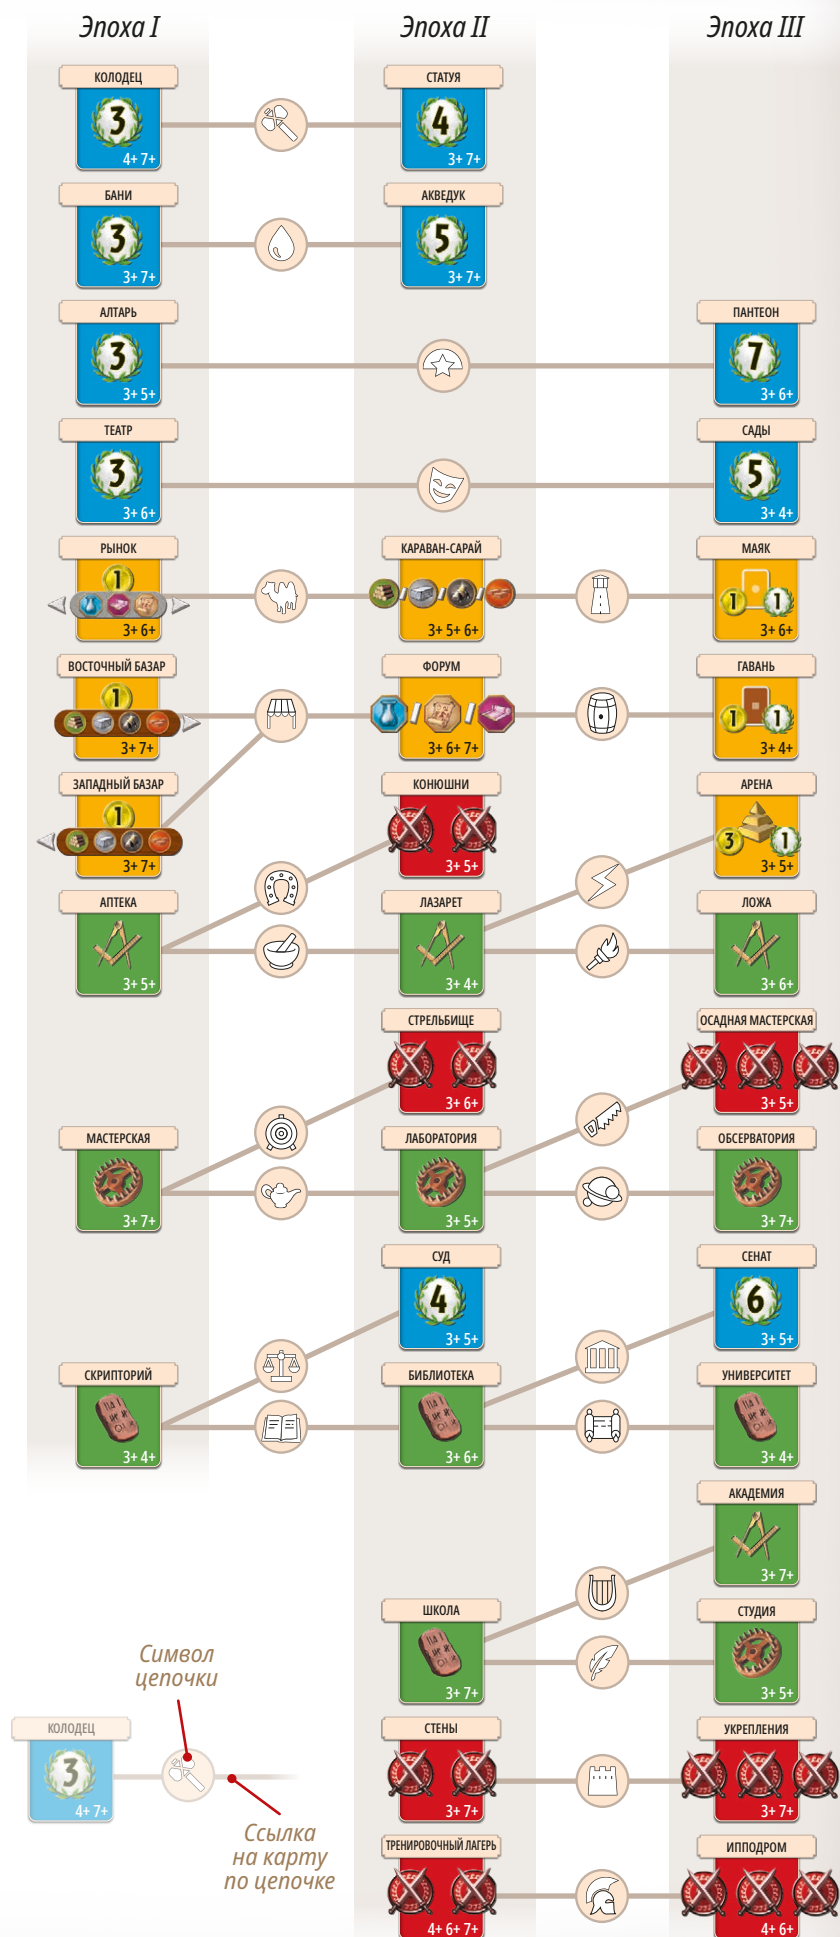

СПИСОК КАРТ

Эпоха I		Эпоха II		Эпоха III		
ЛЕСОПОВАЛ 3+ 4+	КАМЕННЫЙ КАРЬЕР 3+ 5+	ЛЕСОПИЛКА 3+ 4+	КАМЕНОЛОМНЯ 3+ 4+	ПАНТЕОН 7 3+ 6+	САДЫ 5 3+ 4+	
ГЛИНЯНЫЙ КАРЬЕР 3+ 5+	РУДНИК 3+ 4+	КИРПИЧНОЕ ПРОИЗВОДСТВО 3+ 4+	ПЛАВИЛЬНЯ 3+ 4+	РАТУША 6 3+ 6+	ДВОРЕЦ 8 3+ 7+	
ЛЕСНОЙ КАРЬЕР 6+	КОТЛОВАН 4+	СТЕКЛЯНАЯ МАСТЕРСКАЯ 3+ 5+	ПАПИРУСНАЯ МАСТЕРСКАЯ 3+ 5+	СЕНАТ 6 3+ 5+		
КАРЬЕР 3+	РЕЧНОЙ ПУТЬ 3+	ТКАЦКАЯ МАСТЕРСКАЯ 3+ 5+		МАЯК 1 1 3+ 6+	ГАВАНЬ 1 1 3+ 4+	
ЛЕСНАЯ ПЕЩЕРА 5+	ШАХТА 6+	СТАТУА 4 3+ 7+	АКВЕДУК 5 3+ 7+	ТОРГОВАЯ ПАЛАТА 2 2 4+ 6+	ШКОЛА ГЛАДИАТОРОВ 3 1 5+ 7+	
СТЕКЛЯНАЯ МАСТЕРСКАЯ 3+ 6+	ПАПИРУСНАЯ МАСТЕРСКАЯ 3+ 6+	ХРАМ 4 3+ 6+	СУД 4 3+ 5+	АРЕНА 3 1 3+ 5+		
ТКАЦКАЯ МАСТЕРСКАЯ 3+ 6+		КАРАВАН-САРАЙ 3+ 5+ 6+	ФОРУМ 3+ 6+ 7+	ВОЕННЫЙ ЛАГЕРЬ 4+ 7+	УКРЕПЛЕНИЯ 3+ 7+	
КОЛОДЕЦ 3 4+ 7+	БАНИ 3 3+ 7+	ВИНОДЕЛЬНЯ 1 3+ 6+	ТОРГОВАЯ ЛАВКА 2 4+ 7+	ИППОДРОМ 4+ 6+	АРСЕНАЛ 3+ 5+	
АЛТАРЬ 3 3+ 5+	ТЕАТР 3 3+ 6+	КОНЮШНИ 3+ 5+	СТРЕЛЬБИЩЕ 3+ 6+	ОСАДНАЯ МАСТЕРСКАЯ 3+ 5+		
ТАВЕРНА 5 4+ 5+ 7+	РЫНОК 1 3+ 6+	СТЕНЫ 3+ 7+	ТРЕНИРОВОЧНЫЙ ЛАГЕРЬ 4+ 6+ 7+	ЛОЖА 3+ 6+	АКАДЕМИЯ 3+ 7+	
ЗАПАДНЫЙ БАЗАР 1 3+ 7+	ВОСТОЧНЫЙ БАЗАР 1 3+ 7+	ЛАЗАРЕТ 3+ 4+	ЛАБОРАТОРИЯ 3+ 5+	ОБСЕРВАТОРИЯ 3+ 7+	СТУДИЯ 3+ 5+	
ЧАСТОКОЛ 3+ 7+	КАЗАРМЫ 3+ 5+	БИБЛИОТЕКА 3+ 6+	ШКОЛА 3+ 7+	УНИВЕРСИТЕТ 3+ 4+		
СТОРОЖЕВАЯ ВЪШКА 3+ 4+		ГИЛЬДИЯ РАБОЧИХ 1 3+	ГИЛЬДИЯ РЕМСЛЕННИКОВ 2 3+	ГИЛЬДИЯ СТРОИТЕЛЕЙ 1 3+	ГИЛЬДИЯ ШПИОНОВ 1 3+	ГИЛЬДИЯ ФИЛОСОФОВ 1 3+
АПТЕКА 3+ 5+	МАСТЕРСКАЯ 3+ 7+	ГИЛЬДИЯ СУДЕЙ 1 3+	ГИЛЬДИЯ ТОРГОВЦЕВ 1 3+	ГИЛЬДИЯ ДЕКОРАТОРОВ 1 3+	ГИЛЬДИЯ УЧЕНЫХ 1 3+	ГИЛЬДИЯ СУДОВЛАДЕЛЬЦЕВ 1 3+
СКРИПТОРИЙ 3+ 4+		ГИЛЬДИЯ СТРОИТЕЛЕЙ 1 3+	ГИЛЬДИЯ ШПИОНОВ 1 3+	ГИЛЬДИЯ ДЕКОРАТОРОВ 1 3+	ГИЛЬДИЯ УЧЕНЫХ 1 3+	ГИЛЬДИЯ СУДОВЛАДЕЛЬЦЕВ 1 3+

Эффект карты — Название карты
Требуемое количество игроков

СПИСОК ЦЕПОЧЕК КАРТ

Символ цепочки

Ссылка на карту по цепочке